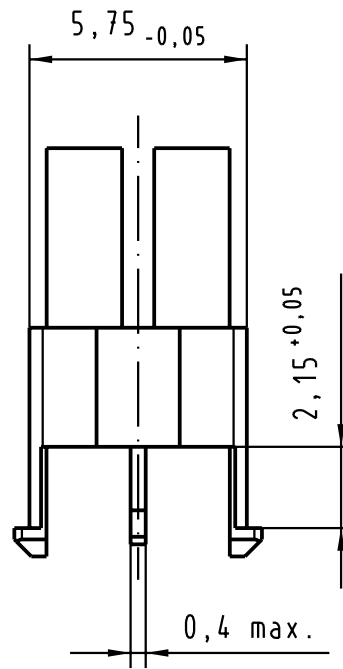

5

4

3

2

1

Farbe: RAL 5007 (Brilliantblau)
colour: RAL 5007 (brilliant blue)

All Dimensions in mm Original Size DIN A 4		Techn. Character.		Nicht tolerierte Maße/Free size tolerances IEC 61076-4-101		
			Dat.	Name	Maßstab/Scale 5:1	
		Detail.	30.09.99	HL.		
		Insp.	30.09.99	Wei.		
31206	27.09.02	Hage	Stand.		har-bus HM Kodiereinsatz (Code-Nr. 1567) für Messerleiste har-bus HM coding key (code-no. 1567) for male connector	
26852	10.11.99	HL.	HARTING Electronics GmbH & Co. KG			
26857			D-32339 ESPELKAMP			
Mod.	Dat.	Name			TB 17 79 000 0015	
					Sub.	Blatt/ page