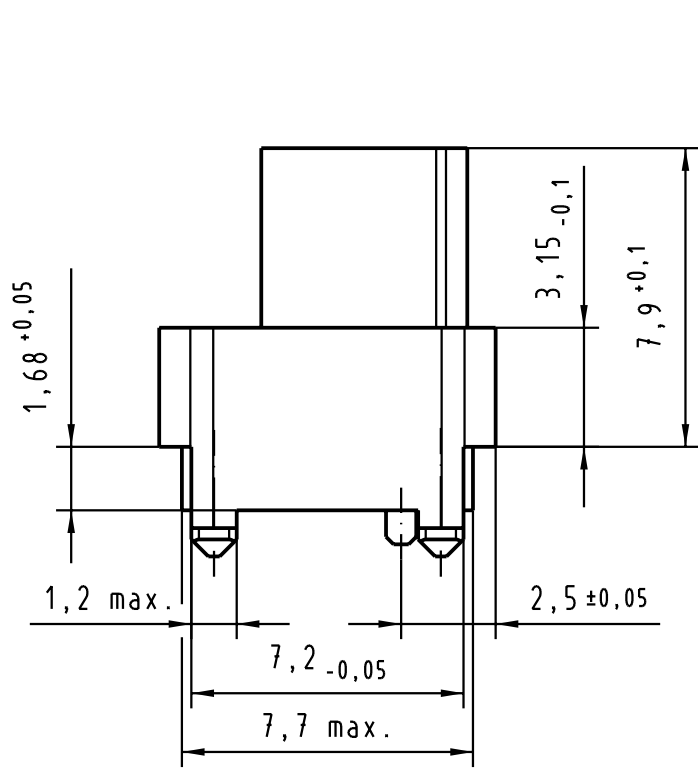

5

4

3

2

1

Farbe: RAL 5007 (Brilliantblau)
colour: RAL 5007 (brilliant blue)

All Dimensions in mm Original Size DIN A 4		Techn. Character.		Nicht tolerierte Maße/Free size tolerances IEC 61076-4-101		
			Dat.	Name	Maßstab/Scale 5:1	
		Detail.	30.09.99	HL.		
		Insp.	30.09.99	Wei.		
31206	27.09.02	Hage	Stand.		har-bus HM Kodiereinsatz (Code-Nr. 1567) für Messerleiste har-bus HM coding key (code-no. 1567) for male connector	
26852	10.11.99	HL.	HARTING Electronics GmbH & Co. KG			
26857			D-32339 ESPELKAMP			
Mod.	Dat.	Name			TB 17 79 000 0015	
					Sub.	Blatt/ page