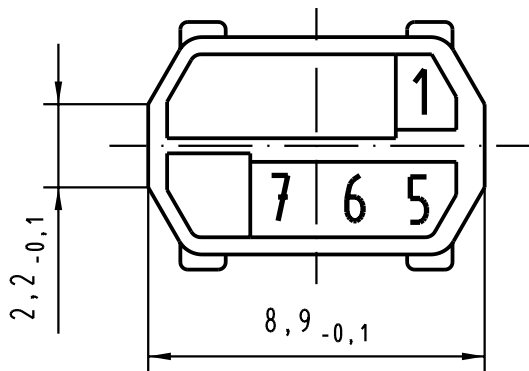

5

4

3

2

1

Farbe: RAL 5007 (Brilliantblau)
colour: RAL 5007 (brilliant blue)

All Dimensions in mm Original Size DIN A 4		Techn. Character.		Nicht tolerierte Maße/Free size tolerances IEC 61076-4-101		
			Dat.	Name	Maßstab/Scale 5:1	
		Detail.	30.09.99	HL.		
		Insp.	30.09.99	Wei.		
31206	27.09.02	Hage	Stand.		har-bus HM Kodiereinsatz (Code-Nr. 1567) für Messerleiste har-bus HM coding key (code-no. 1567) for male connector	
26852	10.11.99	HL.	HARTING Electronics GmbH & Co. KG			
26857			D-32339 ESPELKAMP			
Mod.	Dat.	Name			TB 17 79 000 0015	
					Sub.	Blatt/ page