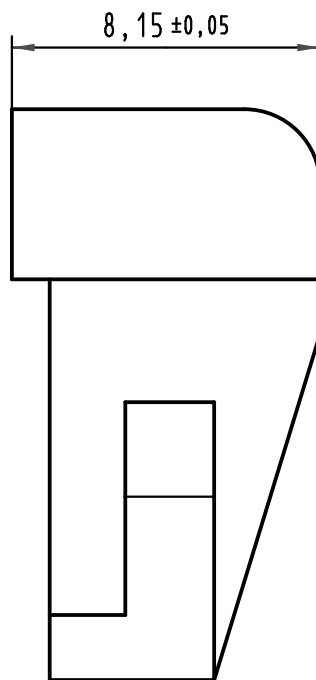

1 2 3 4 5 6

A

B

C

D

All Dimensions in mm Original Size DIN A 4		Techn. Character.			Nicht tolerierte Maßel Free size tolerances	
			Dat.	Name	Maßstab/Scale 5:1	Rastelement C rechts für Messerleisten fixing bracket C right for male connector
		Detail.	21.02.08	LehT		
		Insp.	21.02.08	mte		
		Stand.				
34974			HARTING Electronics GmbH & Co. KG D-32339 ESPELKAMP			TB 09 02 000 9920
Mod.	Dat.	Name				