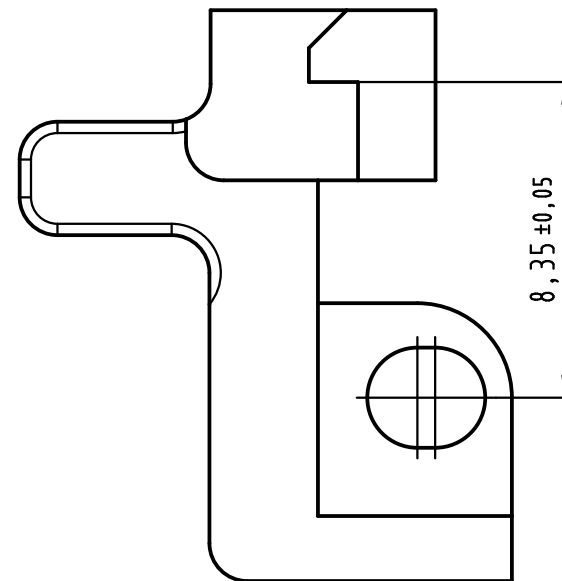

1 2 3 4 5 6

A

B

C

D

All Dimensions in mm Original Size DIN A 4		Techn. Character.			Nicht tolerierte Maßel Free size tolerances	
			Dat.	Name	Maßstab/Scale 5:1	Rastelement C rechts für Messerleisten fixing bracket C right for male connector
		Detail.	21.02.08	LehT		
		Insp.	21.02.08	mte		
		Stand.				
34974			HARTING Electronics GmbH & Co. KG D-32339 ESPELKAMP			TB 09 02 000 9920
Mod.	Dat.	Name				