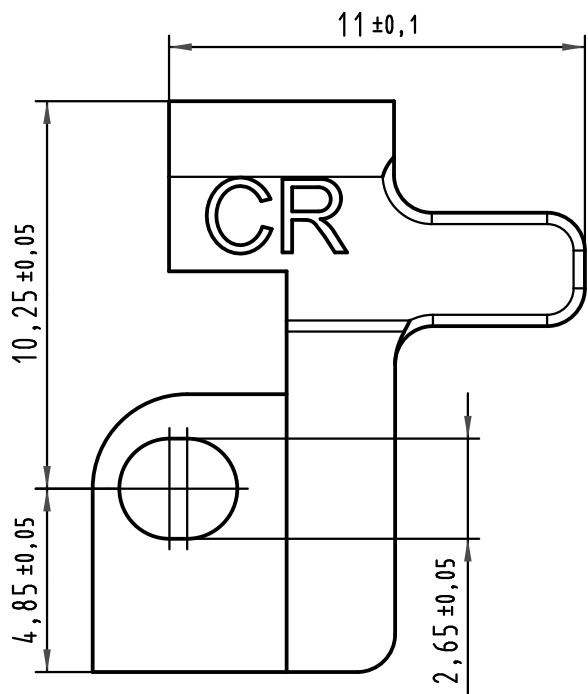

1 2 3 4 5 6

A

B

C

D

All Dimensions in mm Original Size DIN A 4		Techn. Character.			Nicht tolerierte Maßel Free size tolerances	
			Dat.	Name	Maßstab/Scale 5:1	Rastelement C rechts für Messerleisten fixing bracket C right for male connector
		Detail.	21.02.08	LehT		
		Insp.	21.02.08	mte		
		Stand.				
34974			HARTING Electronics GmbH & Co. KG D-32339 ESPELKAMP			TB 09 02 000 9920
Mod.	Dat.	Name				